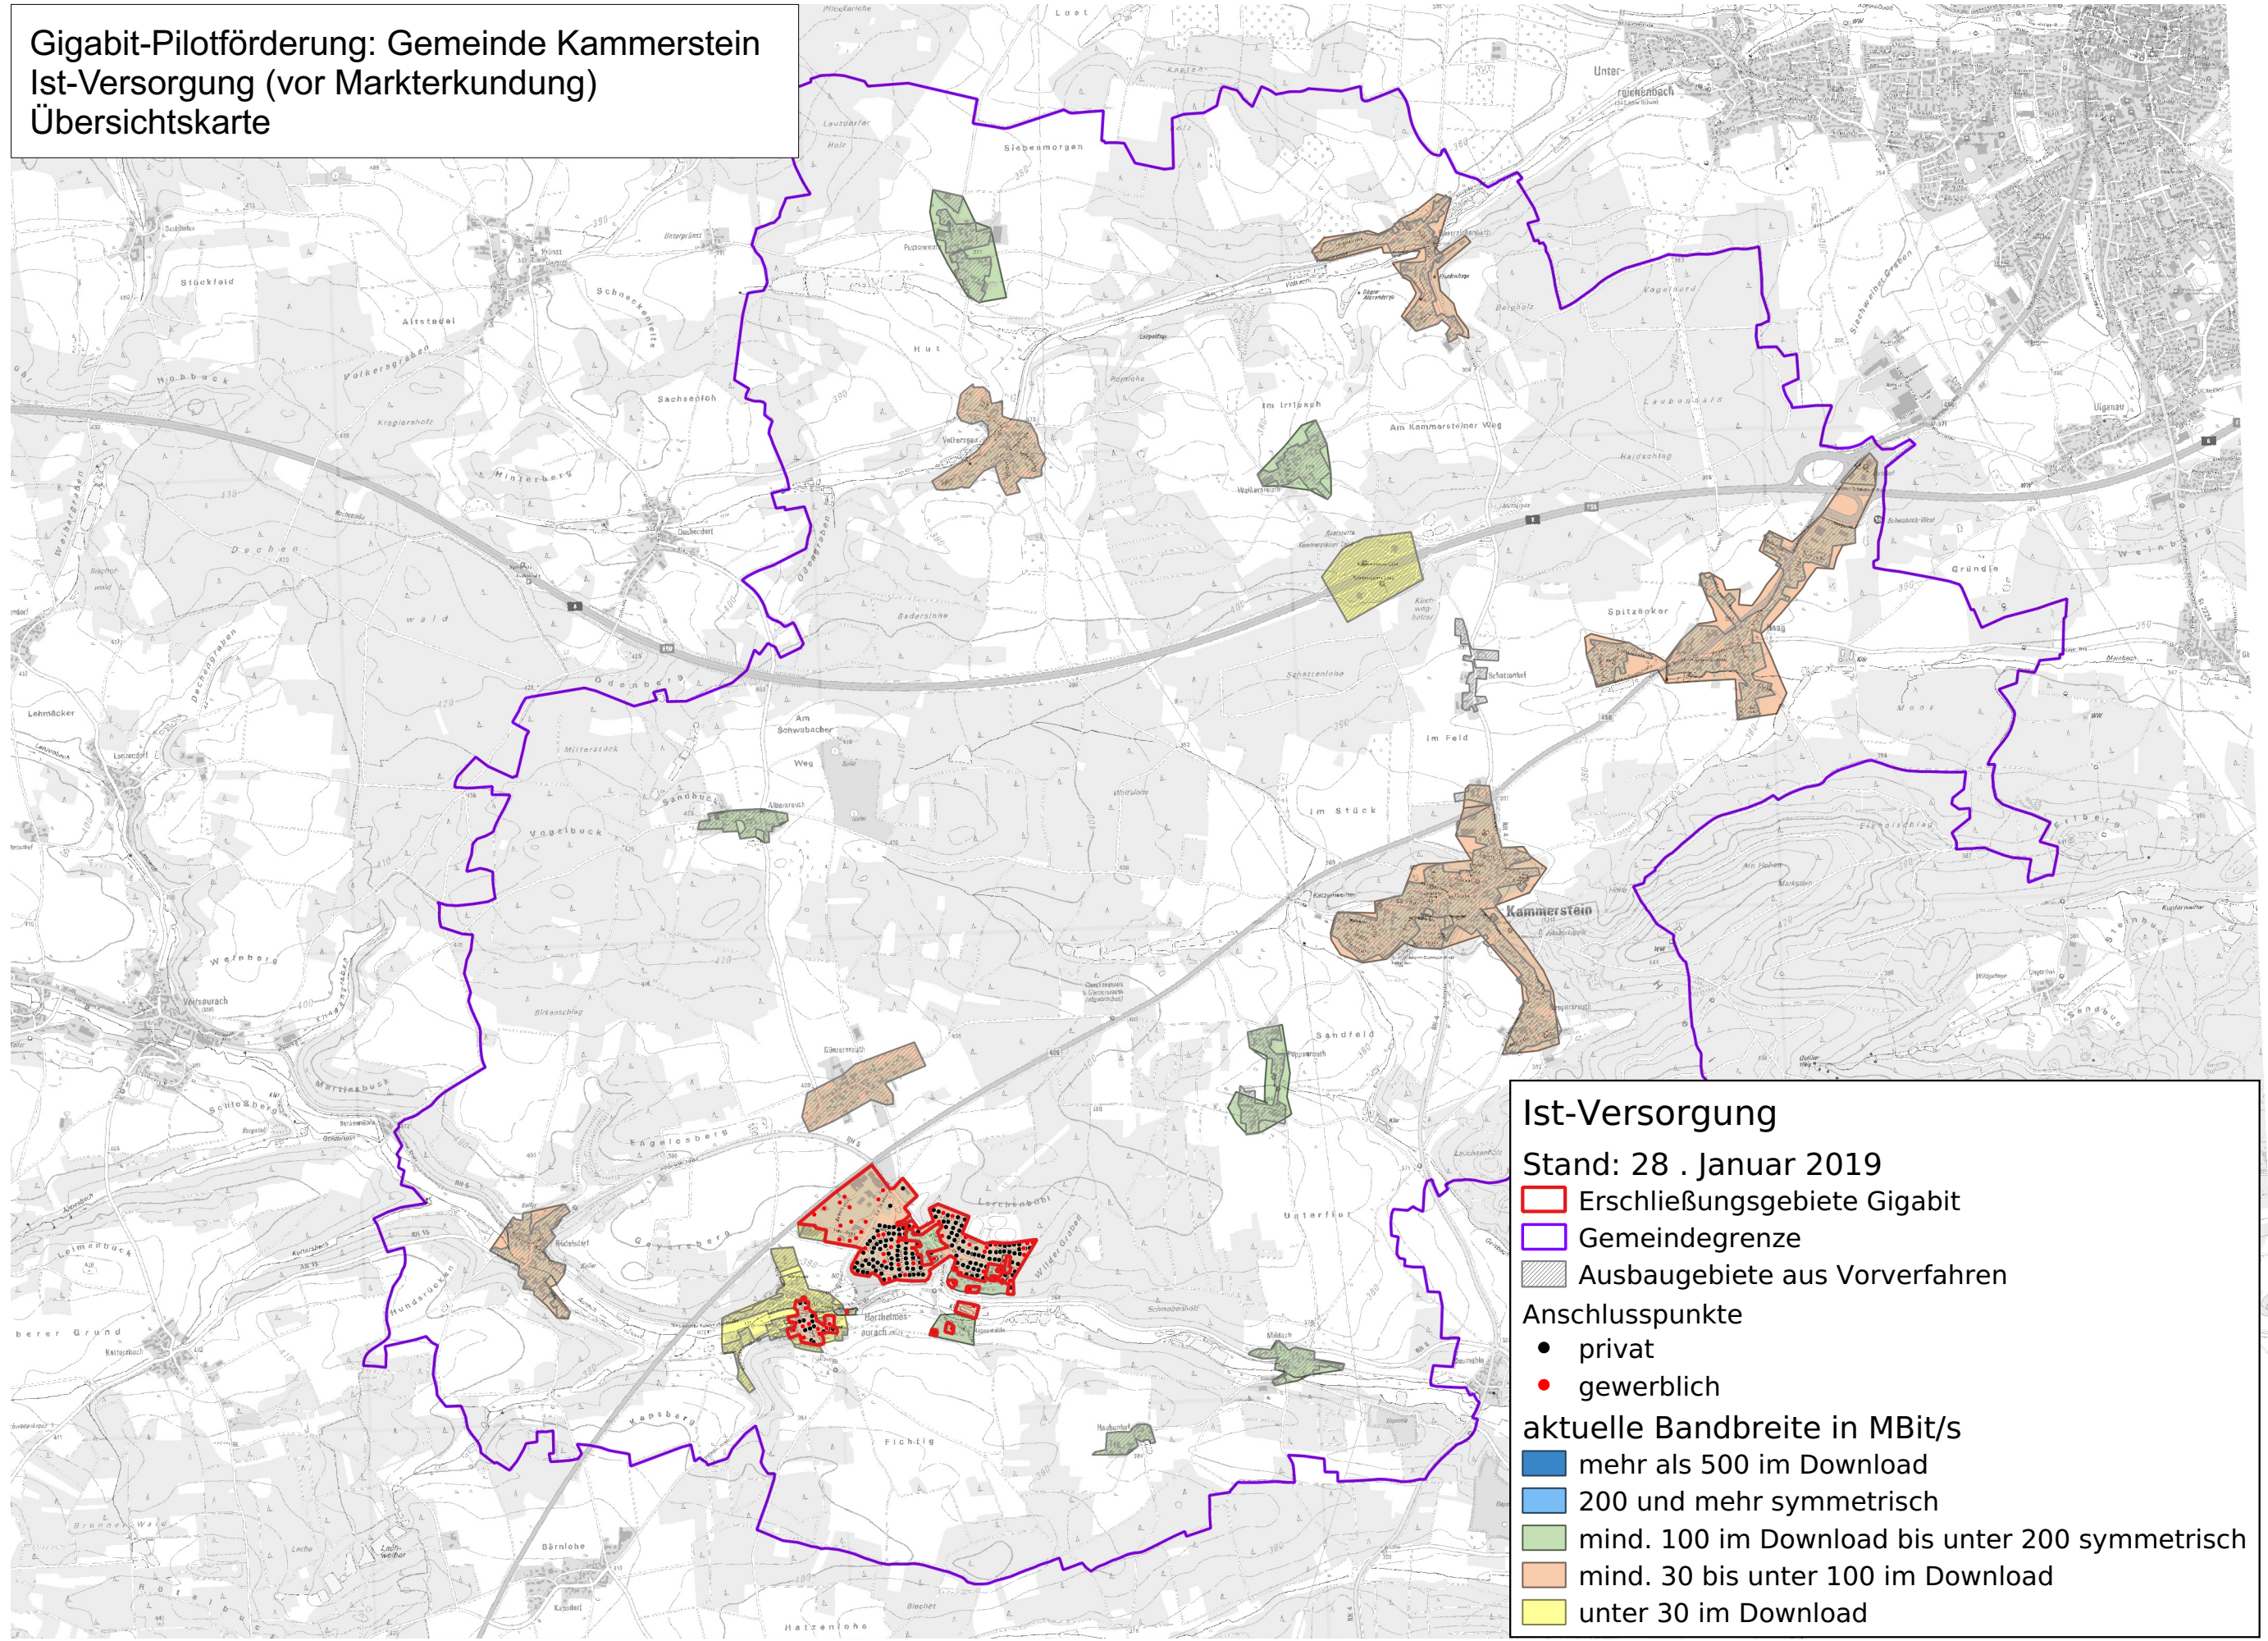

Gigabit-Pilotförderung: Gemeinde Kammerstein
Ist-Versorgung (vor Markterkundung)
Übersichtskarte

Ist-Versorgung
Stand: 28. Januar 2019

- Erschließungsgebiete Gigabit
- Gemeindegrenze
- Ausbaubereiche aus Vorverfahren

Anschlusspunkte

- privat
- gewerblich

aktuelle Bandbreite in MBit/s

- mehr als 500 im Download
- 200 und mehr symmetrisch
- mind. 100 im Download bis unter 200 symmetrisch
- mind. 30 bis unter 100 im Download
- unter 30 im Download